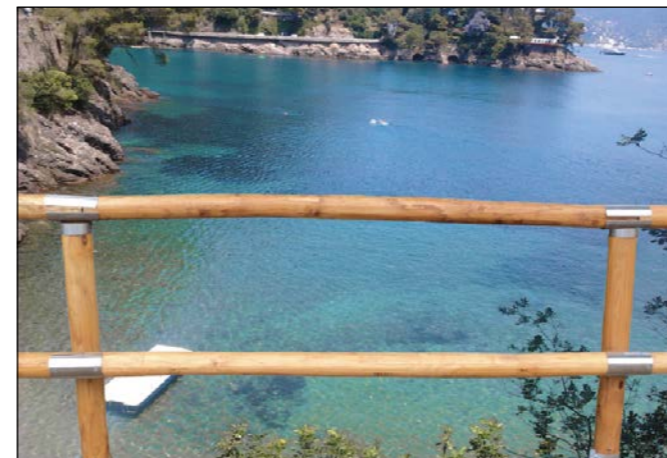

MOD. FRANCESINA

Staccionata alta 110 cm, con portapalo, supporti, giunti e anello antispacco in acciaio inox 304, con corrimano continuo, possibilità di trattamento antiparassitario e fungicida, doppia verniciatura effetto cera.

Montante $\varnothing$ 100 mm - h 100 cm, con corrimano e traversa $\varnothing$ 60 mm

Interasse 180 cm, completi di viteria inox

in versione **“KIT FAI DA TE”** o **“POSA IN OPERA”**