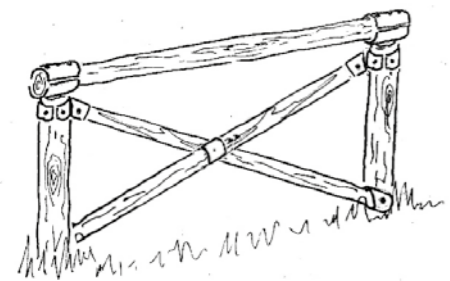

“STACCIONATA RAPIDA”

Made in ITALY

EVINTECH Srl

Brevettato

CARATTERISTICHE E SISTEMA DI MONTAGGIO STACCIONATA RAPIDA

Tutti i nostri prodotti sono disponibili in versione “KIT FAI DA TE” completi di viteria inox o “POSA IN OPERA”.

La **Flessione** (e non la rigidità) durante l'azione di spinta, è il **punto forte** del sistema, oltre che ottimo deterrente contro gli atti vandalici

PER IL MONTAGGIO NON SONO NECESSARIE NÉ TRIVELLE NÉ ESCAVATORI, MA È SUFFICIENTE UN BUON MARTELLO E UN AVVITATORE.

Per pietra e cemento
o superfici dure
Altezza totale 50 cm

Per terreni morbidi e
non consolidati
Altezza totale 75 cm

dal **Cuore** del Castagno (fresato), perfetto abbinamento con l'Acciaio inox

PERCHÉ LA STACCIONATA RAPIDA?

MOD. SALVACRISI

Staccionata Rapida "Low Cost" in legno di castagno fresato con portapalo in acciaio inox 304, senza corrimano continuo, disponibile sia con le traverse laterali di \varnothing 60 mm che \varnothing 80 mm.