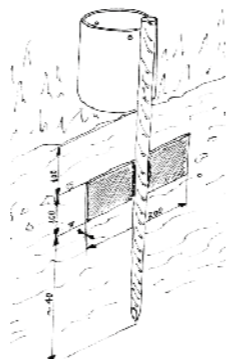

Per pietra e cemento
o superfici dure
Altezza totale 50 cm

Per terreni morbidi e
non consolidati
Altezza totale 75 cm

dal **Cuore** del Castagno (fresato), perfetto abbinamento con l'Acciaio inox

PERCHÉ LA STACCIONATA RAPIDA?