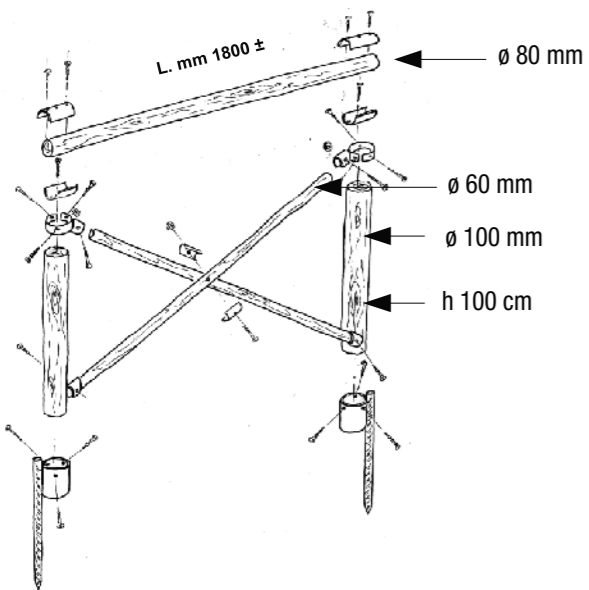

CARATTERISTICHE E SISTEMA DI MONTAGGIO STACCIONATA RAPIDA